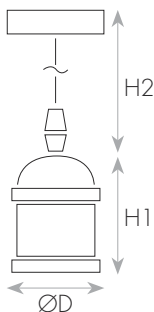

גוף תאורה דקורטיבי בצבע שחור מט, עם כבל באורך 1.5 מטר (ניתן לקצר לפי הצורך). התקנה קלה ונוחה. מיועד לנורות בהספק של עד 60 וואט.

מק"ט - 17700020

דגם - LHS-PR42-1

קישור לדף מוצר ואביזרים נלווים באתר

1 Year
Guarantee

220-240V
50-60Hz

IP20

מתאים לדרשות
התקן הישראלי

DIMENSIONS & WEIGHT

מידות ומשקל

Height	68mm
Diameter	50mm

MATERIALS & COLORS

מבנה וגימור