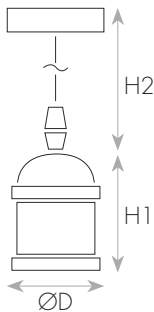

גוף תאורה דקורטיבי בצבע ברונזה, עם כבל באורך 1.5 מטר (ניתן לקצר לפי הצורך). התקנה קלה ונוחה. מיועד לנורות בהספק של עד 60 וואט.

מק"ט - 17700021

דגם - LHS-PR42-2

קישור לדף מוצר ואביזרים נלווים באתר

1 Year
Guarantee

220-240V
50-60Hz

IP20

מתאים לדרשות
התקן הישראלי

DIMENSIONS & WEIGHT

מידות ומשקל

Height	68mm
Diameter	50mm

MATERIALS & COLORS

מבנה וגימור