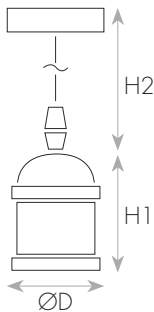

גוף תאורה דקורטיבי בצבע שחור פנינה, עם כבל באורך 1.5 מטר (ניתן לקצר לפי הצורך). התקנה קלה ונוחה. מיועד לנורות בהספק של עד 60 וואט.

מק"ט - 17700022

דגם - LHS-PR42-3

קישור לדף מוצר ואביזרים נלווים באתר

**1 Year**  
Guarantee

### DIMENSIONS & WEIGHT

### מידות ומשקל

Height	68mm
Diameter	50mm