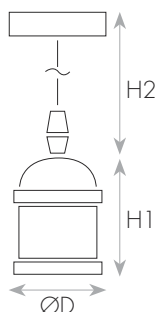

גוף תאורה דקורטיבי בצבע נחושת, עם כבל באורך 1.5 מטר (ניתן לקצר לפי הצורך). התקנה קלה ונוחה. מיועד לנורות בהספק של עד 60 וואט.

מק"ט - 17700023

דגם - LHS-PR42-4

קישור לדף מוצר ואביזרים נלווים באתר

1 Year  
Guarantee

### DIMENSIONS & WEIGHT

### מידות ומשקל

Height	68mm
Diameter	50mm