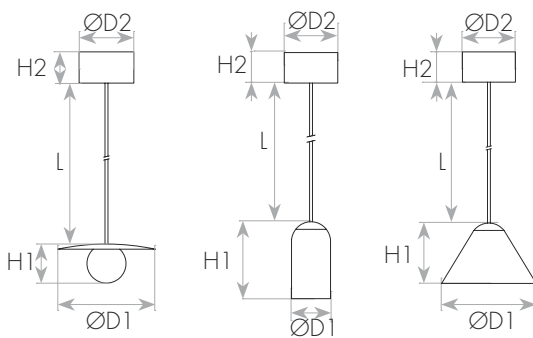

מק"ט - 75410623

דגם - UNI-C-401-CB-3K

קישור לדף מוצר ואביזרים נלווים באתר

3Years
Guarantee

220-240V
50-60Hz

IP20

מתאים לדרשות
התקן הישראלי

DIMENSIONS & WEIGHT

מידות ומשקל

Height	80mm
Diameter	125mm
Product weight	300g

MATERIALS & COLORS

מבנה וגימור

Product color	black
Body material	aluminum
Cover finishing	Clear

ELECTRICAL DATA

נתונים חשמליים

Nominal wattage	5W
Nominal current	0.04A
Nominal voltage	220-240V
Mains frequency	50/60Hz
Protection class	Class 1
Operating mode	Internal LED driver
Driver manufacturer	EAGLERISE
Driver model	LS-6-300 SB
Driver output current	300mA
Dimmable driver mode	No

PHOTOMETRIC DATA

אופטיקה

Luminous efficacy	60Lm/W
Luminous flux	300Lm
CCT	3000K
CRI	>90
Beam angle	51°
CIE class	Direct
Efficiency	100%