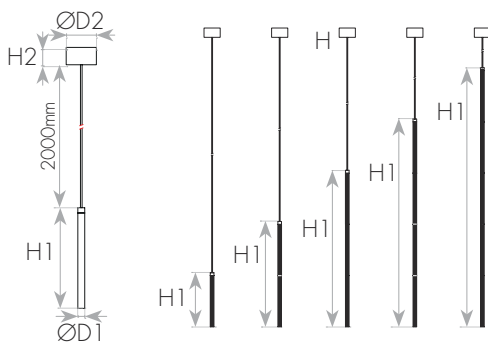

דגם - UNI-C-515-250-G-3K

קישור לדף מוצר ואביזרים נלווים באתר

3Years
Guarantee

220-240V
50-60Hz

IP20

מתאים לדרשות
התקן הישראלי

DIMENSIONS & WEIGHT

מידות ומשקל

| | |
|----------------|-------|
| Length | 232mm |
| Diameter | 16mm |
| Product weight | 190g |

MATERIALS & COLORS

מבנה וגימור

| | |
|-----------------|-----------|
| Product color | gold |
| Body material | aluminum |
| Cover finishing | Prismatic |

PHOTOMETRIC DATA

אופטיקה

| | |
|-------------------|----------|
| Luminous efficacy | 50Lm/W |
| Luminous flux | 150Lm |
| CCT | 3000K |
| CRI | >90 |
| LED manufacturer | CREE |
| Chip type | SMD 3535 |
| Beam angle | 45° |
| CIE class | Direct |
| Efficiency | 100% |