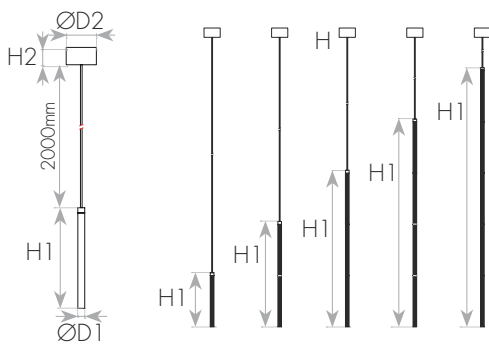

### DIMENSIONS & WEIGHT

### מידות ומשקל

Length	232mm
Diameter	16mm
Product weight	190g