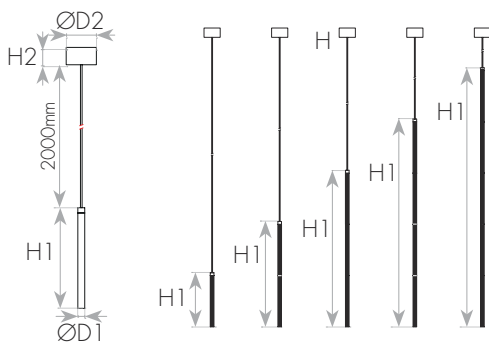

דגם - UNI-C-515-400-GR-3K

קישור לדף מוצר ואביזרים נלווים באתר

3Years
Guarantee

220-240V
50-60Hz

IP20

מתאים לדרשות
התקן הישראלי

DIMENSIONS & WEIGHT

מידות ומשקל

Length	452mm
Diameter	16mm
Product weight	250g

MATERIALS & COLORS

מבנה וגימור

Product color	Silver
Body material	aluminum
Cover finishing	Prismatic

ELECTRICAL DATA

נתונים חשמליים

Nominal wattage	3W
Nominal current	0.02A
Nominal voltage	220-240V
Mains frequency	50/60Hz
Protection class	Class 1
Operating mode	Internal LED driver
Driver manufacturer	EAGLERISE
Driver model	LS-3-700 SB
Driver output current	700mA
Dimmable driver mode	No

PHOTOMETRIC DATA

אופטיקה

Luminous efficacy	50Lm/W
Luminous flux	150Lm
CCT	3000K
CRI	>90
LED manufacturer	CREE
Chip type	SMD 3535
Beam angle	45°
CIE class	Direct
Efficiency	100%