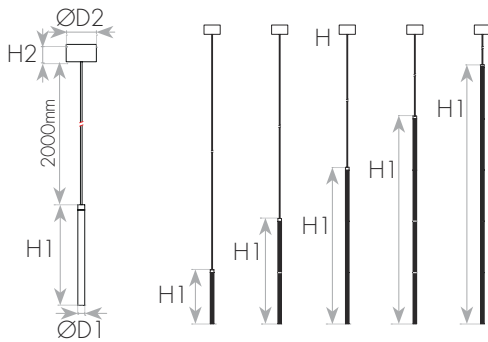

דגם - UNI-C-515-600-B-3K

קישור לדף מוצר ואביזרים נלווים באתר

3Years
Guarantee

220-240V
50-60Hz

IP20

מתאים לדרשות
התקן הישראלי

DIMENSIONS & WEIGHT

מידות ומשקל

Length	672mm
Diameter	16mm
Product weight	340g

MATERIALS & COLORS

מבנה וגימור

Product color	black
Body material	aluminum
Cover finishing	Prismatic

ELECTRICAL DATA

נתונים חשמליים

Nominal wattage	3W
Nominal current	0.02A
Nominal voltage	220-240V
Mains frequency	50/60Hz
Protection class	Class 1
Operating mode	Internal LED driver
Driver manufacturer	EAGLERISE
Driver model	LS-3-700 SB
Driver output current	700mA
Dimmable driver mode	No

PHOTOMETRIC DATA

אופטיקה

Luminous efficacy	50Lm/W
Luminous flux	150Lm
CCT	3000K
CRI	>90
LED manufacturer	CREE
Chip type	SMD 3535
Beam angle	45°
CIE class	Direct
Efficiency	100%