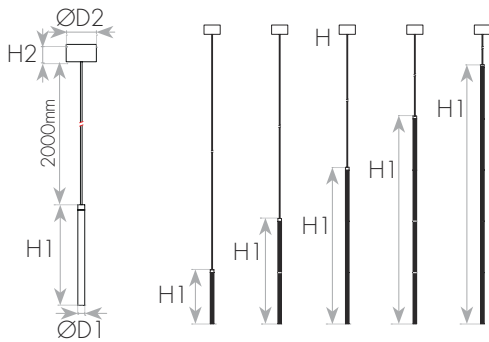

דגם - UNI-C-515-600-W-3K

קישור לדף מוצר ואביזרים נלווים באתר

3Years
Guarantee

220-240V
50-60Hz

IP20

מתאים לדרשות
התקן הישראלי

DIMENSIONS & WEIGHT

מידות ומשקל

Length	672mm
Diameter	16mm
Product weight	340g

MATERIALS & COLORS

מבנה וגימור

Product color	white
Body material	aluminum
Cover finishing	Prismatic

ELECTRICAL DATA

נתונים חשמליים

Nominal wattage	3W
Nominal current	0.02A
Nominal voltage	220-240V
Mains frequency	50/60Hz
Protection class	Class 1
Operating mode	Internal LED driver
Driver manufacturer	EAGLERISE
Driver model	LS-3-700 SB
Driver output current	700mA
Dimmable driver mode	No

PHOTOMETRIC DATA

אופטיקה

Luminous efficacy	50Lm/W
Luminous flux	150Lm
CCT	3000K
CRI	>90
LED manufacturer	CREE
Chip type	SMD 3535
Beam angle	45°
CIE class	Direct
Efficiency	100%