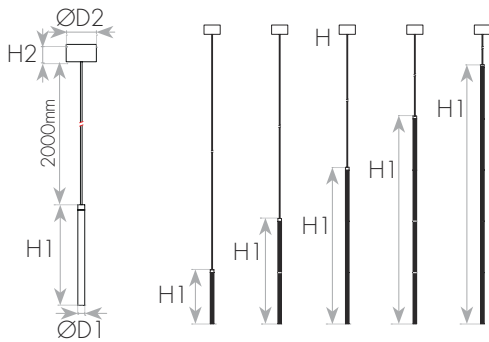

### DIMENSIONS & WEIGHT

### מידות ומשקל

Length	892mm
Diameter	16mm
Product weight	430g