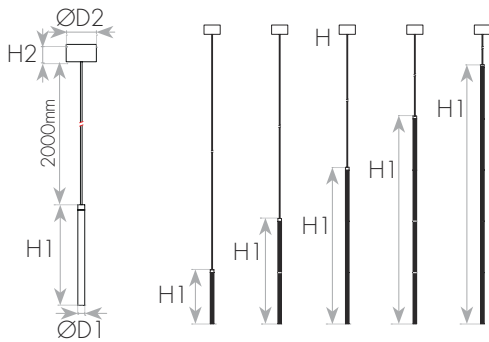

דגם - UNI-C-515-800-G-3K

קישור לדף מוצר ואביזרים נלווים באתר

3Years
Guarantee

220-240V
50-60Hz

IP20

מתאים לדרשות
התקן הישראלי

DIMENSIONS & WEIGHT

מידות ומשקל

| | |
|----------------|-------|
| Length | 892mm |
| Diameter | 16mm |
| Product weight | 430g |

MATERIALS & COLORS

מבנה וגימור

| | |
|-----------------|-----------|
| Product color | gold |
| Body material | aluminum |
| Cover finishing | Prismatic |

PHOTOMETRIC DATA

אופטיקה

| | |
|-------------------|----------|
| Luminous efficacy | 50Lm/W |
| Luminous flux | 150Lm |
| CCT | 3000K |
| CRI | >90 |
| LED manufacturer | CREE |
| Chip type | SMD 3535 |
| Beam angle | 45° |
| CIE class | Direct |
| Efficiency | 100% |