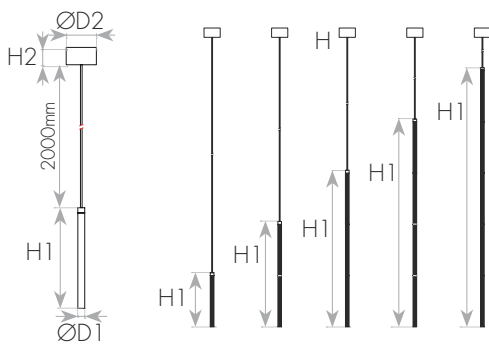

דגם - UNI-C-515-800-GR-3K

קישור לדף מוצר ואביזרים נלווים באתר

3Years
Guarantee

220-240V
50-60Hz

IP20

מתאים לדרשות
התקן הישראלי

DIMENSIONS & WEIGHT

מידות ומשקל

Length	892mm
Diameter	16mm
Product weight	430g

MATERIALS & COLORS

מבנה וגימור

Product color	Silver
Body material	aluminum
Cover finishing	Prismatic

ELECTRICAL DATA

נתונים חשמליים

Nominal wattage	3W
Nominal current	0.02A
Nominal voltage	220-240V
Mains frequency	50/60Hz
Protection class	Class 1
Operating mode	Internal LED driver
Driver manufacturer	EAGLERISE
Driver model	LS-3-700 SB
Driver output current	700mA
Dimmable driver mode	No

PHOTOMETRIC DATA

אופטיקה

Luminous efficacy	50Lm/W
Luminous flux	150Lm
CCT	3000K
CRI	>90
LED manufacturer	CREE
Chip type	SMD 3535
Beam angle	45°
CIE class	Direct
Efficiency	100%