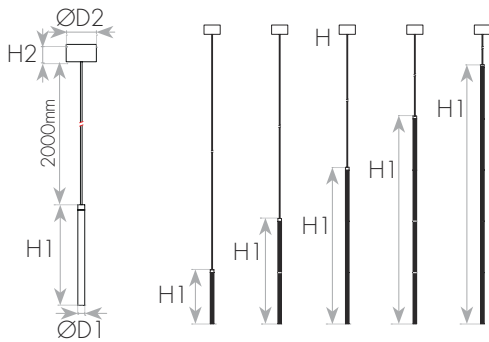

### DIMENSIONS & WEIGHT

### מידות ומשקל

Length	1112mm
Diameter	16mm
Product weight	520g