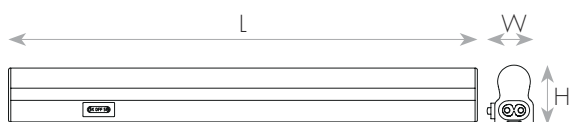

DIMENSIONS & WEIGHT

מידות ומשקל

Width	28mm
Length	1173mm
Height	36mm
Product weight	380g

MATERIALS & COLORS

מבנה וגימור

Product color	white
Body material	PC
Cover finishing	milky
Cover material	PC