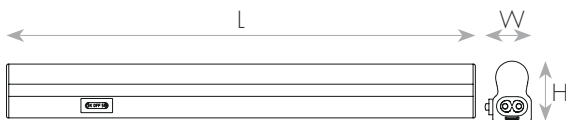

DIMENSIONS & WEIGHT

מידות ומשקל

Width	28mm
Length	873mm
Height	36mm
Product weight	304g

MATERIALS & COLORS

מבנה וגימור

Product color	white
Body material	PC
Cover finishing	milky
Cover material	PC