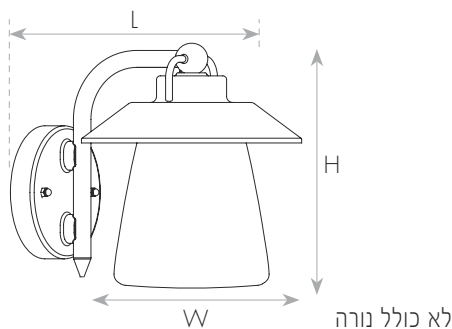

גוף תאורה של חברת LUTEC מבית נישקו. גוף בסגנון VINTAGE כפרי ההופך כל חלל לחם ומזמין. מסגרת עדינה מאלומיניום בגימור נחושת השומרת על קו עיצובי מסורתי. שילוב מושלם עם כל סביבת התקנה. מתאים לשימוש עם נורת E-27 דמוית פחם, קלאסי או טובולרי. כיסוי זכוכית שקופה, התקנה נוחה וקלה. להארת היקפי מבנה, כניסות, מרפסות, גינות, מבואות ועוד.

מק"ט - 71510024

דגם - 5264201213

קישור לדף מוצר ואביזרים נלווים באתר

5Years Guarantee | VALUE | 220-240V 50-60Hz | IP44 | מתאים לדרשות התקן הישראלי

DIMENSIONS & WEIGHT

מידות ומשקל

Width	176mm
Length	225mm
Height	200mm
Product weight	760g

MATERIALS & COLORS

מבנה וגימור

Product color	copper
Body material	aluminum
Cover finishing	Clear
Cover material	glass

ELECTRICAL DATA

נתונים חשמליים

Nominal wattage	max. 60W
Nominal voltage	220-240V
Mains frequency	50/60Hz
Protection class	Class 1
Operating mode	Internal LED driver
Driver manufacturer	Integrated
Dimmable driver mode	No