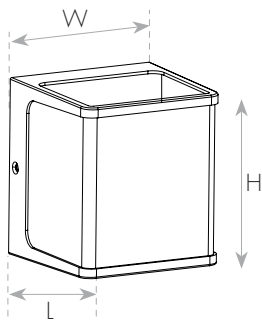

מק"ט - 71510011

דגם - 5197002125

קישור לדף מוצר ואביזרים נלווים באתר

5Years Guarantee | VALUE | 220-240V 50-60Hz | IP54 | מתאים לדרשות התקן הישראלי

DIMENSIONS & WEIGHT

מידות ומשקל

Width	100mm
Length	110mm
Height	110mm
Product weight	310g