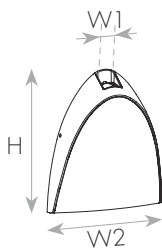

### DIMENSIONS & WEIGHT

### מידות ומשקל

Width	180mm
Length	60mm
Height	210mm
Product weight	500g