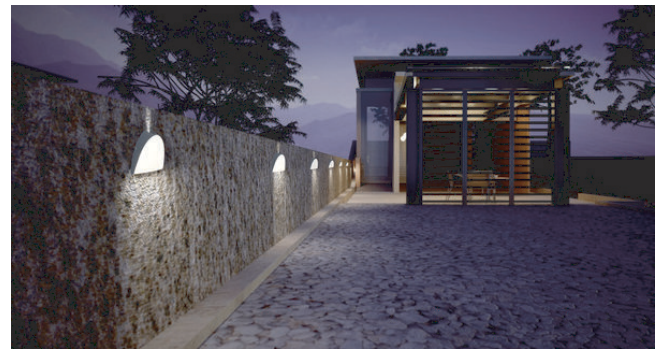

DIMENSIONS & WEIGHT

מידות ומשקל

Width	180mm
Length	60mm
Height	210mm
Product weight	500g

MATERIALS & COLORS

מבנה וגימור

Product color	dark gray
Body material	aluminum
Cover finishing	milky
Cover material	PC