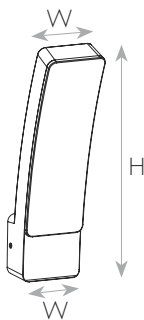

### DIMENSIONS & WEIGHT

### מידות ומשקל

Width	83mm
Length	110mm
Height	311mm
Product weight	670g