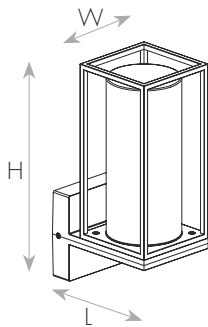

מק"ט - 71510025

דגם - 5288801012

קישור לדף מוצר ואביזרים נלווים באתר

5Years Guarantee | VALUE | 220-240V 50-60Hz | IP44 | מתאים לדרשות התקן הישראלי

לא כולל נורה

DIMENSIONS & WEIGHT

מידות ומשקל

Width	120mm
Length	172mm
Height	313mm
Product weight	1610g