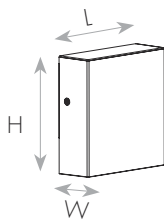

מק"ט - 71510034

דגם - 5104002012

קישור לדף מוצר ואביזרים נלווים באתר

5Years Guarantee | VALUE | 220-240V 50-60Hz | IP54 | מתאים לדרשות התקן הישראלי

DIMENSIONS & WEIGHT

מידות ומשקל

Width	38mm
Length	110mm
Height	110mm
Product weight	300g