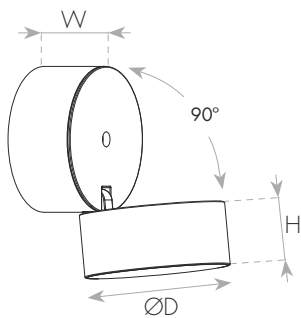

גוף תאורה של חברת LUTEC מבית ניסקו. משמש כמנורת קיר עם ראש מתכוונן. זווית הארה, המדגישה את החלל המואר בתאורת לד עוצמתית וביעילות אורית גבוהה של 100Lm/W. גוף אלומיניום וכיסוי זכוכית שקופה. התקנה נוחה וקלה. להארה בהיקפי מבנה, כניסות, מרפסות, גינות, מבואות ועוד.

מק"ט - 71510026

דגם - 5626007118

קישור לדף מוצר ואביזרים נלווים באתר

5Years Guarantee | VALUE | 220-240V 50-60Hz | IP54 | מתאים לדרשות התקן הישראלי

DIMENSIONS & WEIGHT

מידות ומשקל

Height	88mm
Diameter	93mm
Product weight	500g

MATERIALS & COLORS

מבנה וגימור

Product color	dark gray
Body material	aluminum
Cover finishing	Clear
Cover material	glass

ELECTRICAL DATA

נתונים חשמליים

Nominal wattage	11W
Nominal current	0.07A
Nominal voltage	220-240V
Mains frequency	50/60Hz
Protection class	Class 1
Operating mode	Internal LED driver
Driver manufacturer	Integrated
Dimmable driver mode	No
Power factor	>0.70

APPLICATION & MOUNTING

יישומים

Application environment	Outdoor
Mounting type	Surface
Mounting location	Wall
Type of protection	IP54
Ambient temperature range	-20...+50°C

PHOTOMETRIC DATA

אופטיקה

Luminous efficacy	73Lm/W
Luminous flux	800Lm
CCT	3000K
CRI	>80
LED manufacturer	EVERLIGHT
Chip type	SMD 2835
Beam angle	108°
Efficiency	100%