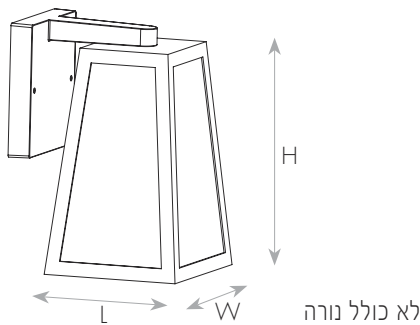

מק"ט - 71510041

דגם - 5290903012

קישור לדף מוצר ואביזרים נלווים באתר

5Years Guarantee | VALUE | 220-240V 50-60Hz | IP44 | מתאים לדרשות התקן הישראלי

DIMENSIONS & WEIGHT

מידות ומשקל

Width	140mm
Length	160mm
Height	216mm
Product weight	940g

MATERIALS & COLORS

מבנה וגימור

Product color	black
Body material	aluminum
Cover finishing	Clear
Cover material	glass

ELECTRICAL DATA

נתונים חשמליים

Nominal wattage	max. 40W
Nominal voltage	220-240V
Mains frequency	50/60Hz
Protection class	Class 1
Operating mode	Internal LED driver
Driver manufacturer	Integrated
Dimmable driver mode	No