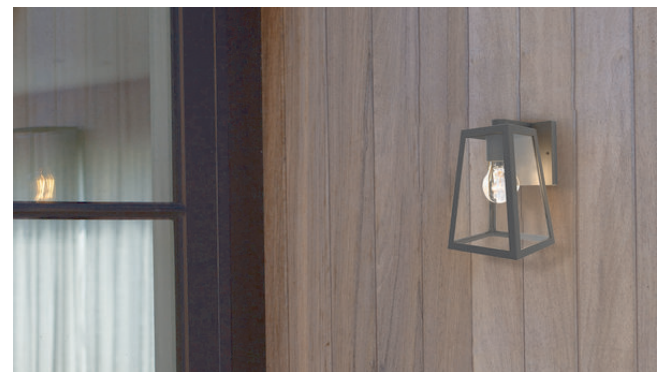

DIMENSIONS & WEIGHT

מידות ומשקל

Width	140mm
Length	160mm
Height	216mm
Product weight	940g

MATERIALS & COLORS

מבנה וגימור

Product color	black
Body material	aluminum
Cover finishing	Clear
Cover material	glass