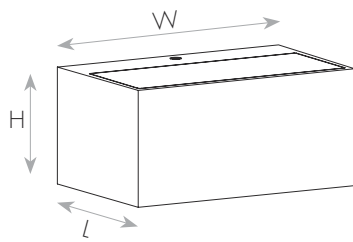

### DIMENSIONS & WEIGHT

### מידות ומשקל

Width	220mm
Length	103mm
Height	85mm
Product weight	1100g