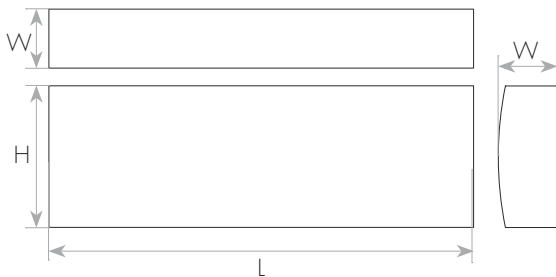

DIMENSIONS & WEIGHT

מידות ומשקל

Width	25mm
Length	180mm
Height	60mm
Product weight	270g

MATERIALS & COLORS

מבנה וגימור

Product color	black
Body material	aluminum
Cover finishing	milky