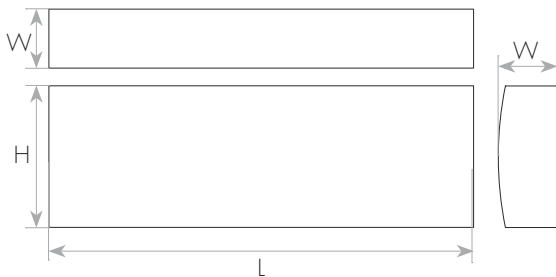

DIMENSIONS & WEIGHT

מידות ומשקל

Width	25mm
Length	300mm
Height	60mm
Product weight	480g

MATERIALS & COLORS

מבנה וגימור

Product color	black
Body material	aluminum
Cover finishing	milky