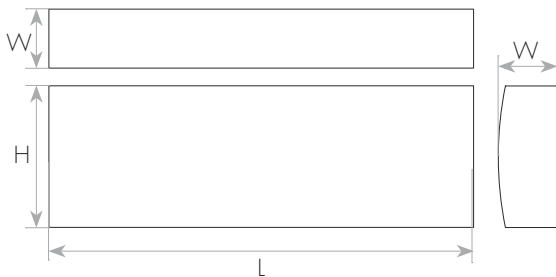

### DIMENSIONS & WEIGHT

### מידות ומשקל

Width	25mm
Length	300mm
Height	60mm
Product weight	480g