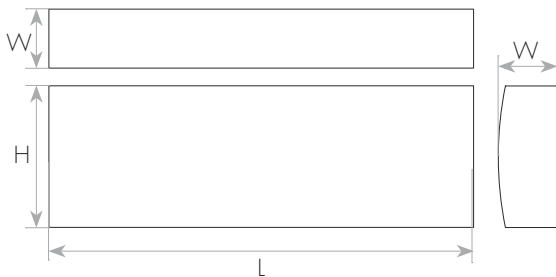

DIMENSIONS & WEIGHT

מידות ומשקל

Width	25mm
Length	600mm
Height	60mm
Product weight	910g

MATERIALS & COLORS

מבנה וגימור

Product color	black
Body material	aluminum
Cover finishing	milky