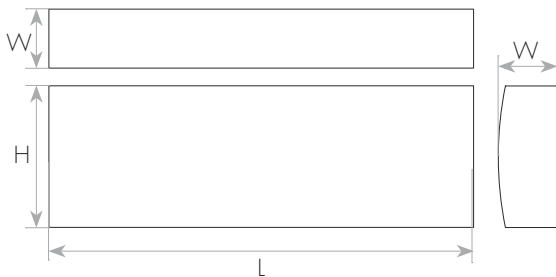

### DIMENSIONS & WEIGHT

### מידות ומשקל

Width	25mm
Length	600mm
Height	60mm
Product weight	910g