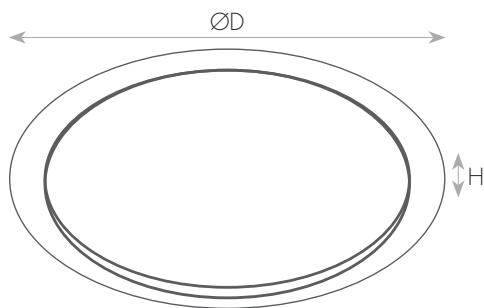

מק"ט - 17000211

דגם - CEILING LIGHT-36W-D

קישור לדף מוצר ואביזרים נלווים באתר

2Years
Guarantee

220-240V
50-60Hz

IP20

מתאים לדרשות
התקן הישראלי

DIMENSIONS & WEIGHT

מידות ומשקל

Height	65mm
Diameter	450mm
Product weight	750g

MATERIALS & COLORS

מבנה וגימור

Product color	white
Body material	PMMA
Cover finishing	milky
Cover material	PMMA
Lens material	PMMA

ELECTRICAL DATA