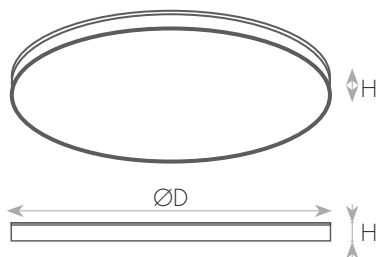

מק"ט - 17000218

דגם - CEILING LIGHT-36W-F

קישור לדף מוצר ואביזרים נלווים באתר

2Years
Guarantee

220-240V
50-60Hz

IP20

מתאים לדרשות
התקן הישראלי

DIMENSIONS & WEIGHT

מידות ומשקל

Height	65mm
Diameter	380mm
Product weight	750g

MATERIALS & COLORS

מבנה וגימור

Product color	white
Body material	PMMA
Cover finishing	milky
Cover material	PMMA
Lens material	PMMA

ELECTRICAL DATA

PHOTOMETRIC DATA

אופטיקה

Luminous efficacy	80Lm/W
Luminous flux	2880Lm
CCT	3000/4000/6500K
CRI	>82
Chip type	SMD 2835
Beam angle	120°
Efficiency	100%