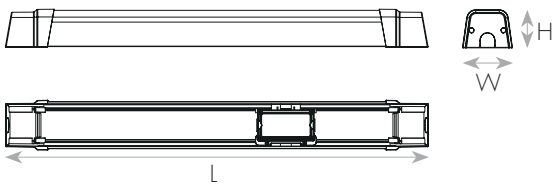

סדרת גופי תאורת לד דקורטיביים מוגני מים. יעילות אורית גבוהה ואפשרות בחירה לגוון האור - חם, ניטרלי או קר, תוך שימוש במפסק ייעודי המותקן בתיבת החיבורים. התקנה נוחה ומהירה, הזנה אסתטית בגב גוף התאורה, ניתן לשרשור. לשימוש במרפסות, פרגולות מקורות, חנויות, משרדים, לובאים, מחסנים ביתיים, מטבחים, מעל למראות ועוד.

מק"ט - 70337560

דגם - SL-ISR-60W-C000065A

קישור לדף מוצר ואביזרים נלווים באתר

3Years Guarantee | VALUE | | | מתאים לדרשות התקן הישראלי

DIMENSIONS & WEIGHT

מידות ומשקל

Width	69mm
Length	1480mm
Height	53mm
Product weight	750g