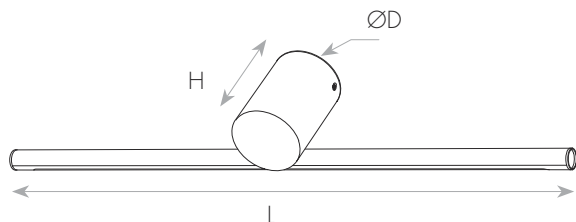

סדרת גופי תאורת מראה בעיצוב יוקרתי ובדרגת אטימות IP44. שלושה גוני אור לבחירה. להתקנה נוחה ומהירה בחדרי אמבטיה, מעל המראות ועוד.

מק"ט - 70338000

דגם - LWA1034-610A 17W Black

קישור לדף מוצר ואביזרים נלווים באתר

### DIMENSIONS & WEIGHT

### מידות ומשקל

Width	100mm
Length	610mm
Diameter	70mm
Product weight	550g