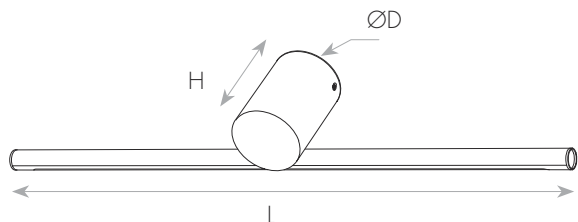

סדרת גופי תאורת מראה בעיצוב יוקרתי ובדרגת אטימות IP44. שלושה גוני אור לבחירה. להתקנה נוחה ומהירה בחדרי אמבטיה, מעל המראות ועוד.

מק"ט - 70338001

LWA1034-610A 17W White - דגם

קישור לדף מוצר ואביזרים נלווים באתר

### DIMENSIONS & WEIGHT

### מידות ומשקל

Width	100mm
Length	610mm
Diameter	70mm
Product weight	550g