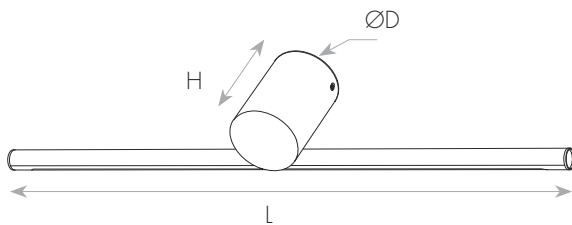

סדרת גופי תאורת מראה בעיצוב יוקרתי ובדרגת אטימות IP44. שלושה גוני אור לבחירה. להתקנה נוחה ומהירה בחדרי אמבטיה, מעל המראות ועוד.

מק"ט - 70338002

דגם - LWA1034-900A 28W Black

קישור לדף מוצר ואביזרים נלווים באתר

3Years Guarantee | VALUE | 220-240V 50-60Hz | IP44 | מתאים לדרשות התקן הישראלי

DIMENSIONS & WEIGHT

מידות ומשקל

Width	100mm
Length	913mm
Diameter	70mm
Product weight	650g

MATERIALS & COLORS

מבנה וגימור

Product color	black
Body material	aluminum
Cover finishing	milky
Cover material	PC

APPLICATION & MOUNTING

יישומים

Application environment	Indoor
Mounting type	Surface
Mounting location	Wall
Type of protection	IP44
Ambient temperature range	0...+40°C

PHOTOMETRIC DATA

אופטיקה

Luminous efficacy	66Lm/W
Luminous flux	1850Lm
CCT	3000/3500/4000K
CRI	>80
LED manufacturer	EVERLIGHT
Chip type	SMD 2835
Beam angle	130°
Efficiency	100%