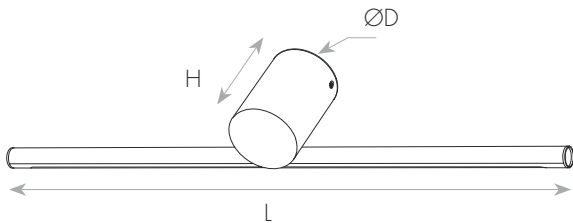

סדרת גופי תאורת מראה בעיצוב יוקרתי ובדרגת אטימות IP44. שלושה גוני אור לבחירה. להתקנה נוחה ומהירה בחדרי אמבטיה, מעל המראות ועוד.

מק"ט - 70338003

LWA1034-900A 28W White - דגם

קישור לדף מוצר ואביזרים נלווים באתר

3Years Guarantee | VALUE | 220-240V 50-60Hz | IP44 | מתאים לדרשות התקן הישראלי

DIMENSIONS & WEIGHT

מידות ומשקל

Width	100mm
Length	913mm
Diameter	70mm
Product weight	650g

MATERIALS & COLORS

מבנה וגימור

Product color	white
Body material	aluminum
Cover finishing	milky
Cover material	PC

APPLICATION & MOUNTING

יישומים

Application environment	Indoor
Mounting type	Surface
Mounting location	Wall
Type of protection	IP44
Ambient temperature range	0...+40°C

PHOTOMETRIC DATA

אופטיקה

Luminous efficacy	66Lm/W
Luminous flux	1850Lm
CCT	3000/3500/4000K
CRI	>80
LED manufacturer	EVERLIGHT
Chip type	SMD 2835
Beam angle	130°
Efficiency	100%