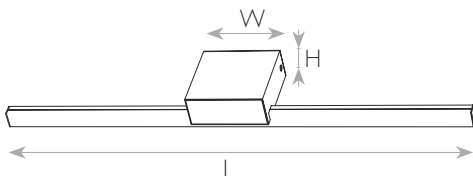

סדרת גופי תאורת מראה בעיצוב יוקרתי ובדרגת אטימות IP44. שלושה גוני אור לבחירה. להתקנה נוחה ומהירה בחדרי אמבטיה, מעל המראות ועוד.

מק"ט - 70338004

LWA1035-600B 17W Black - דגם

קישור לדף מוצר ואביזרים נלווים באתר

3Years Guarantee | VALUE | 220-240V 50-60Hz | IP44 | מתאים לרשימת התקן הישראלי

DIMENSIONS & WEIGHT

מידות ומשקל

Width	100mm
Length	600mm
Height	40mm
Product weight	620g

MATERIALS & COLORS

מבנה וגימור

Product color	black
Body material	aluminum
Cover finishing	milky
Cover material	PC