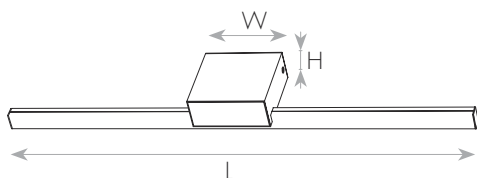

### DIMENSIONS & WEIGHT

### מידות ומשקל

Width	100mm
Length	600mm
Height	40mm
Product weight	620g