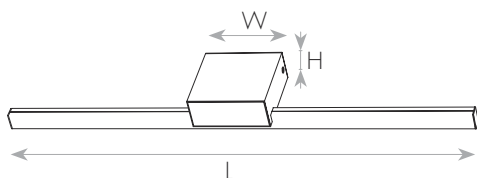

סדרת גופי תאורת מראה בעיצוב יוקרתי ובדרגת אטימות IP44. שלושה גוני אור לבחירה. להתקנה נוחה ומהירה בחדרי אמבטיה, מעל המראות ועוד.

מק"ט - 70338006

LWA1035-900B 28W Black - דגם

קישור לדף מוצר ואביזרים נלווים באתר

3Years
Guarantee

VALUE

220-240V
50-60Hz

IP44

מתאים לרשימת
התקן הישראלי

DIMENSIONS & WEIGHT

מידות ומשקל

Width	100mm
Length	900mm
Height	40mm
Product weight	700g

MATERIALS & COLORS

מבנה וגימור

Product color	black
Body material	aluminum
Cover finishing	milky
Cover material	PC

ELECTRICAL DATA

נתונים חשמליים

Nominal wattage	28W
Nominal current	0.13A
Nominal voltage	220-240V
Mains frequency	50/60Hz
Protection class	Class 1
Operating mode	Internal LED driver
Driver manufacturer	XJIUP
Driver model	XC30W700C3
Driver output current	700mA
Dimmable driver mode	No
Power factor	>0.95