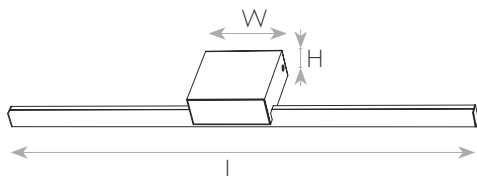

סדרת גופי תאורת מראה בעיצוב יוקרתי ובדרגת אטימות IP44. שלושה גוני אור לבחירה. להתקנה נוחה ומהירה בחדרי אמבטיה, מעל המראות ועוד.

מק"ט - 70338007

LWA1035-900B 28W White - דגם

קישור לדף מוצר ואביזרים נלווים באתר

3Years
Guarantee

VALUE

220-240V
50-60Hz

IP44

מתאים לרשימת
התקן הישראלי

DIMENSIONS & WEIGHT

מידות ומשקל

Width	100mm
Length	900mm
Height	40mm
Product weight	700g