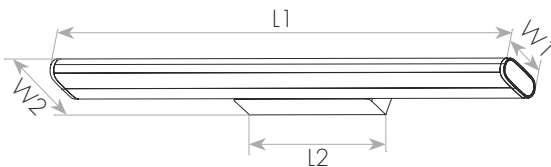

סדרת גופי תאורת מראה בעיצוב יוקרתי ובדרגת אטימות IP54. גופים אלגנטיים, שלושה גוני אור לבחירה והתקנה נוחה ופשוטה. להארת חדרי אמבטיה, מקלחונים ועוד.

מק"ט - 70338024

דגם - ML39-600-15W-C3

קישור לדף מוצר ואביזרים נלווים באתר

3Years
Guarantee

220-240V
50-60Hz

IP54

מתאים לדרשות
התקן הישראלי

DIMENSIONS & WEIGHT

מידות ומשקל

Width	59mm
Length	600mm
Height	24mm
Product weight	790g

MATERIALS & COLORS

מבנה וגימור

Product color	black
Body material	aluminum
Cover finishing	milky

ELECTRICAL DATA

נתונים חשמליים

Nominal wattage	15W
Nominal current	0.1A
Nominal voltage	220-240V
Mains frequency	50/60Hz
Protection class	Class 1
Operating mode	Internal LED driver
Driver manufacturer	Integrated
Driver output current	360mA
Dimmable driver mode	No