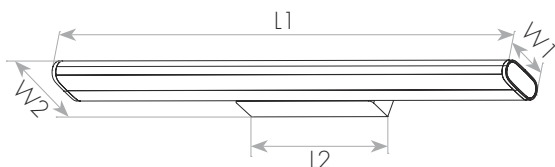

### DIMENSIONS & WEIGHT

### מידות ומשקל

Width	59mm
Length	600mm
Height	24mm
Product weight	790g