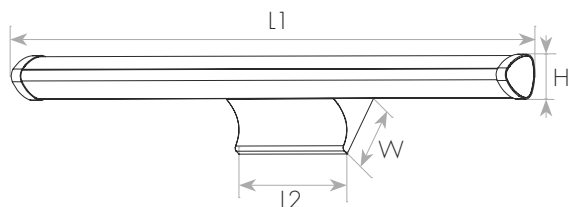

קישור לדף מוצר ואביזרים נלווים באתר

3Years
Guarantee

100-240V
50-60Hz

IP54

מתאים לדרשות
התקן הישראלי

DIMENSIONS & WEIGHT

מידות ומשקל

Width	39mm
Length	600mm
Height	39mm
Product weight	620g

MATERIALS & COLORS

מבנה וגימור

Product color	black
Body material	aluminum
Cover finishing	milky

ELECTRICAL DATA

נתונים חשמליים

Nominal wattage	15W
Nominal current	0.07A
Nominal voltage	100-240V
Mains frequency	50/60Hz
Protection class	Class 2
Operating mode	Internal LED driver
Driver manufacturer	Integrated
Driver output current	380mA
Dimmable driver mode	No
Power factor	>0.91
THDi	<10%