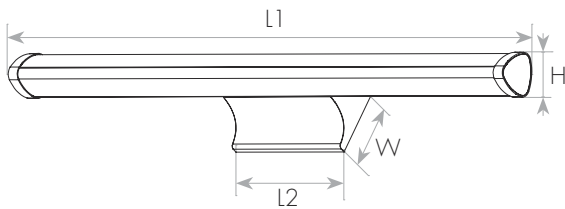

קישור לדף מוצר ואביזרים נלווים באתר

3Years
Guarantee

100-240V
50-60Hz

IP54

מתאים לדרשות
התקן הישראלי

DIMENSIONS & WEIGHT

מידות ומשקל

Width	39mm
Length	600mm
Height	39mm
Product weight	620g

MATERIALS & COLORS

מבנה וגימור

Product color	white
Body material	aluminum
Cover finishing	milky

ELECTRICAL DATA

נתונים חשמליים

Nominal wattage	15W
Nominal current	0.07A
Nominal voltage	100-240V
Mains frequency	50/60Hz
Protection class	Class 2
Operating mode	Internal LED driver
Driver manufacturer	Integrated
Driver output current	380mA
Dimmable driver mode	No
Power factor	>0.91
THDi	<10%