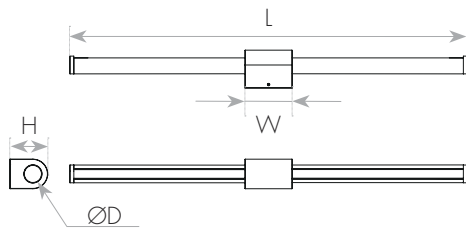

קישור לדף מוצר ואביזרים נלווים באתר

3Years
Guarantee

100-240V
50-60Hz

IP44

מתאים לדרשות התקן הישראלי

DIMENSIONS & WEIGHT

מידות ומשקל

Length	672mm
Diameter	30mm
Product weight	850g

MATERIALS & COLORS

מבנה וגימור

Product color	black
Body material	aluminum
Cover finishing	milky
Cover material	PC

ELECTRICAL DATA

נתונים חשמליים

Nominal wattage	18W
Nominal current	0.09A
Nominal voltage	100-240V
Mains frequency	50/60Hz
Protection class	Class 1
Operating mode	Internal LED driver
Driver model	UNI-QH-26WTC12-20S
Driver output current	380mA
Dimmable driver mode	No
Power factor	>0.97
THDi	<7%

PHOTOMETRIC DATA

אופטיקה

Luminous efficacy	64Lm/W
Luminous flux	1150Lm
CCT	3000K
CRI	>90
LED manufacturer	OSRAM
Chip type	SMD 2835
Beam angle	110°
CIE class	Direct
Efficiency	100%