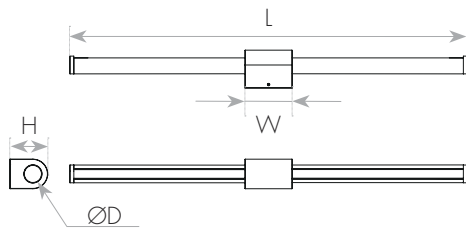

קישור לדף מוצר ואביזרים נלווים באתר

3Years
Guarantee

100-240V
50-60Hz

IP44

מתאים לדרשות התקן הישראלי

DIMENSIONS & WEIGHT

מידות ומשקל

Length	672mm
Diameter	30mm
Product weight	850g

MATERIALS & COLORS

מבנה וגימור

Product color	white
Body material	aluminum
Cover finishing	milky
Cover material	PC

ELECTRICAL DATA

נתונים חשמליים

Nominal wattage	18W
Nominal current	0.09A
Nominal voltage	100-240V
Mains frequency	50/60Hz
Protection class	Class 1
Operating mode	Internal LED driver
Driver model	UNI-QH-26WTC12-20S
Driver output current	380mA
Dimmable driver mode	No
Power factor	>0.97
THDi	<7%

PHOTOMETRIC DATA

אופטיקה

Luminous efficacy	64Lm/W
Luminous flux	1150Lm
CCT	3000K
CRI	>90
LED manufacturer	OSRAM
Chip type	SMD 2835
Beam angle	110°
CIE class	Direct
Efficiency	100%