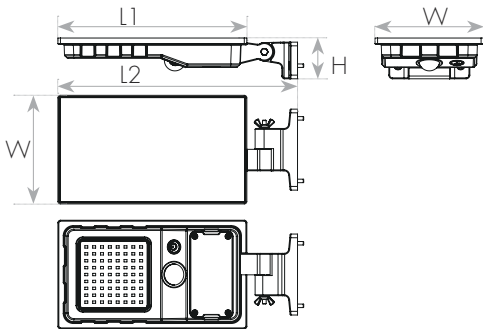

מק"ט - 17830430

דגם - F-RL240-100W

קישור לדף מוצר ואביזרים נלווים באתר

2Years Guarantee | 3.7V | III | IP54 | מתאים לדרשות התקן הישראלי ✓

DIMENSIONS & WEIGHT

מידות ומשקל

Width	118mm
Length	260mm
Height	32mm
Product weight	500g

MATERIALS & COLORS

מבנה וגימור

Panel size	118X205
Product color	black
Body material	ABS
Cover finishing	Prismatic
Cover material	PMMA

ELECTRICAL DATA

נתונים חשמליים

Nominal wattage	100W
Battery capacity (Wh)	3.7V 4000mAh
Solar panel	6V 3W
Nominal voltage	3.7 DCV
Protection class	Class 3
Dimmable driver mode	No
Battery	Li-ion

PHOTOMETRIC DATA

אופטיקה

Luminous flux	1500Lm
CCT	6500K
LED manufacturer	HONGLITRONIC
Chip type	SMD 2835
Beam angle	120°
Efficiency	100%