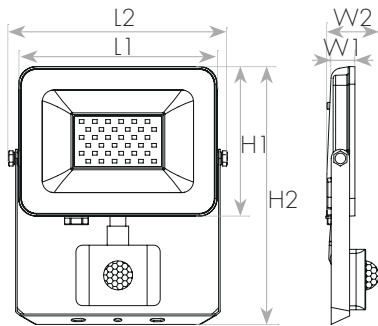

סדרת גופי הצפה מקצועיים בעיצוב דק ומסוגנן ובמראה קלאסי. עשויים יציקת אלומיניום וכוללים זרוע מתכווננת של 270°, כיסוי פרוסט איכותי למניעת סנוור. מתאפיינים ביעילות אורית גבוהה, חסכוניים במיוחד בצריכת החשמל. מותאמים ומשתלבים בכל אווירה ולכל מטרה. להתקנה חיצונית בבתים, גינות, שטחים פתוחים, מפעלים ועוד.

מק"ט - 17830130

E024EIS SMD 50W IP65 3000K White body with sensor - דגם

קישור לדף מוצר ואביזרים נלווים באתר

2Years Guarantee | 220-240V 50-60Hz | IP65

DIMENSIONS & WEIGHT

מידות ומשקל

Width	23mm
Length	229mm
Height	235mm

MATERIALS & COLORS

מבנה וגימור

Product color	white
Body material	aluminum
Cover finishing	Frosted

ELECTRICAL DATA

נתונים חשמליים

Nominal wattage	50W
Nominal voltage	220-240V
Mains frequency	50/60Hz
Protection class	Class 1