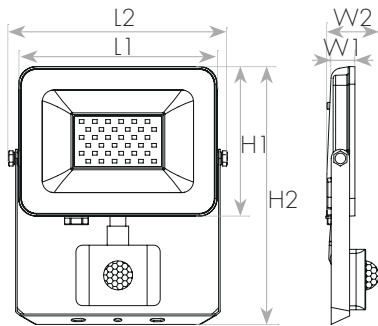

סדרת גופי הצפה מקצועיים בעיצוב דק ומסוגנן ובמראה קלאסי. עשויים יציקת אלומיניום וכוללים זרוע מתכווננת של 270°, כיסוי פרוסט איכותי למניעת סנוור. מתאפיינים ביעילות אורית גבוהה, חסכוניים במיוחד בצריכת החשמל. מותאמים ומשתלבים בכל אווירה ולכל מטרה. להתקנה חיצונית בבתים, גינות, שטחים פתוחים, מפעלים ועוד.

מק"ט - 17830133

E024EIS SMD 30W IP65 6000K Black body with sensor - דגם

קישור לדף מוצר ואביזרים נלווים באתר

2Years Guarantee | 220-240V 50-60Hz | IP65

DIMENSIONS & WEIGHT

מידות ומשקל

Width	22mm
Length	153mm
Height	196mm

MATERIALS & COLORS

מבנה וגימור

Product color	black
---------------	-------

ELECTRICAL DATA

נתונים חשמליים

Nominal wattage

30W

APPLICATION & MOUNTING